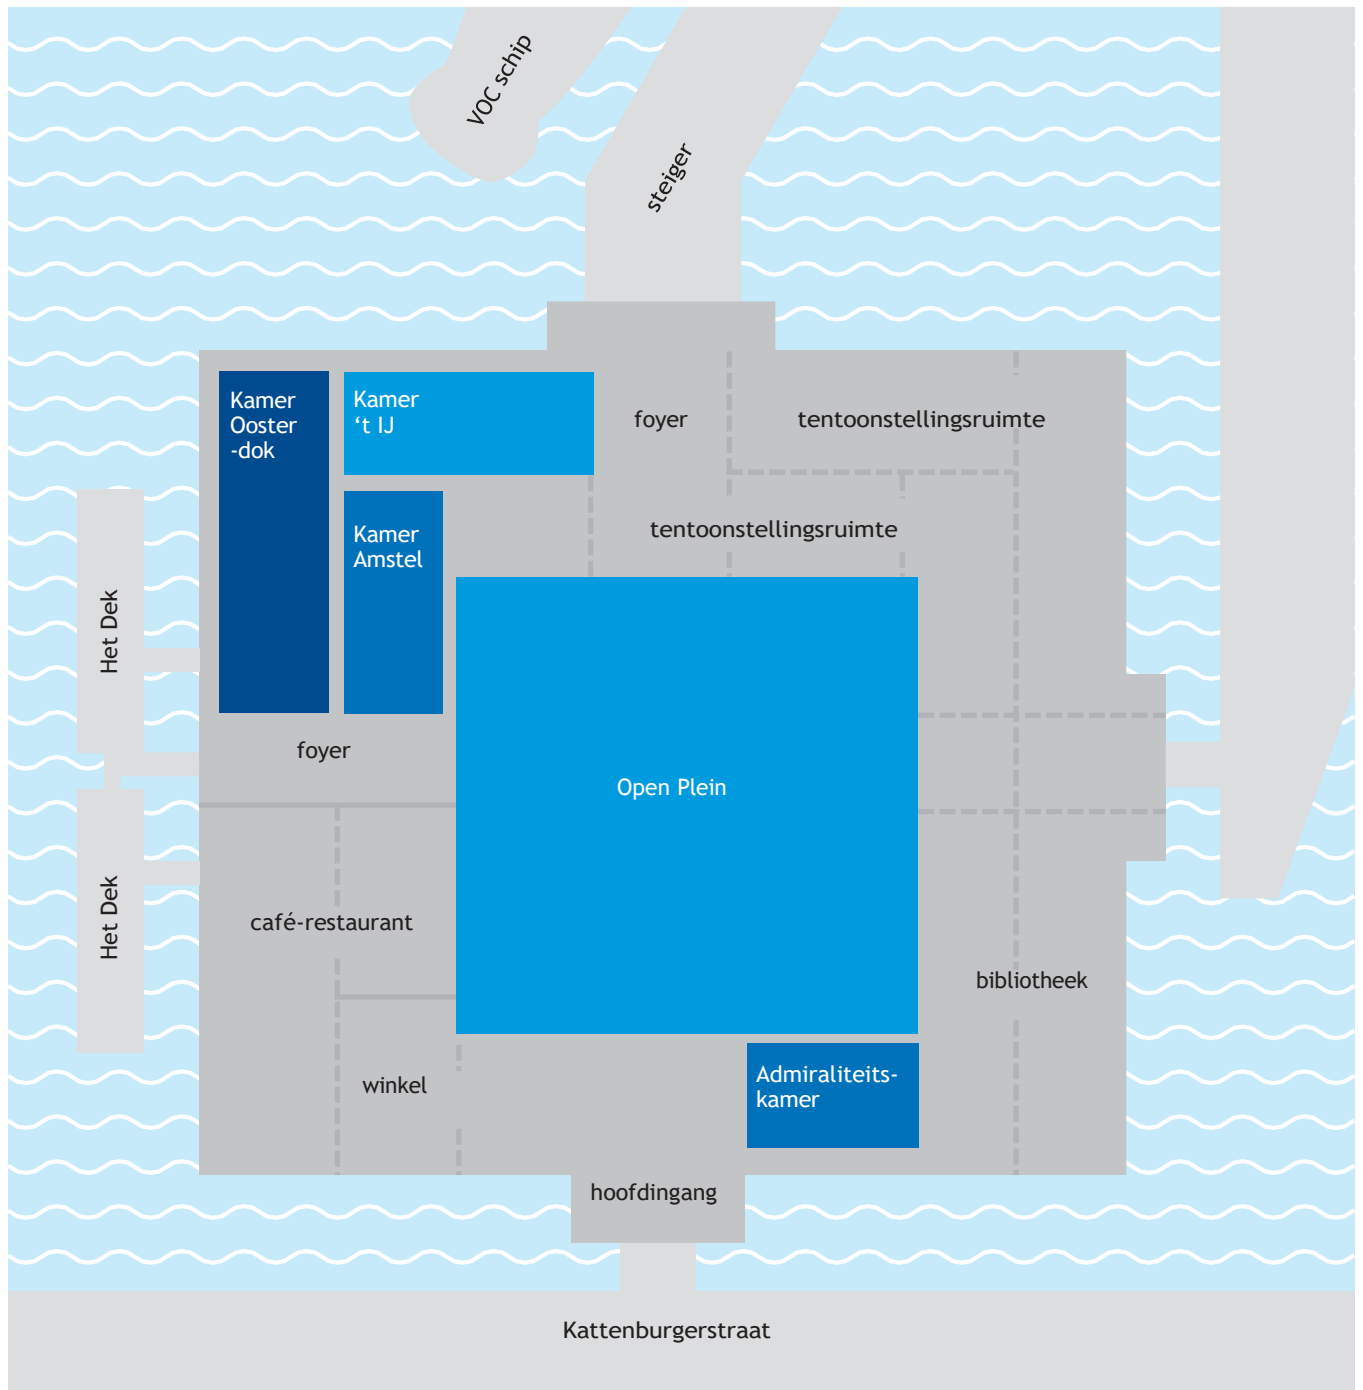

Het Scheepvaartmuseum
Kattenburgerplein 1
1018 KK Amsterdam
T +31 (0)20 523 22 46
events@hetscheepvaartmuseum.nl
www.hetscheepvaartmuseum.nl

capaciteitenoverzicht

	theater	diner	receptie	m ²	l x h x b (m)
Admiraliteitskamer	-	20	-	58,5	9 x 5 x 6,5
Kamer Oosterdok	150	120	175	147,4	22 x 5 x 6,7
Kamer Amstel	80	80	125	110,5	16,5 x 5 x 6,7
Kamer 't IJ	80	80	125	110,5	16,5 x 5 x 6,7
Open Plein	750	700	1000	900	30 x 15 x 30
Het Dek	-	-	150	200	40 x 5 (l x b)